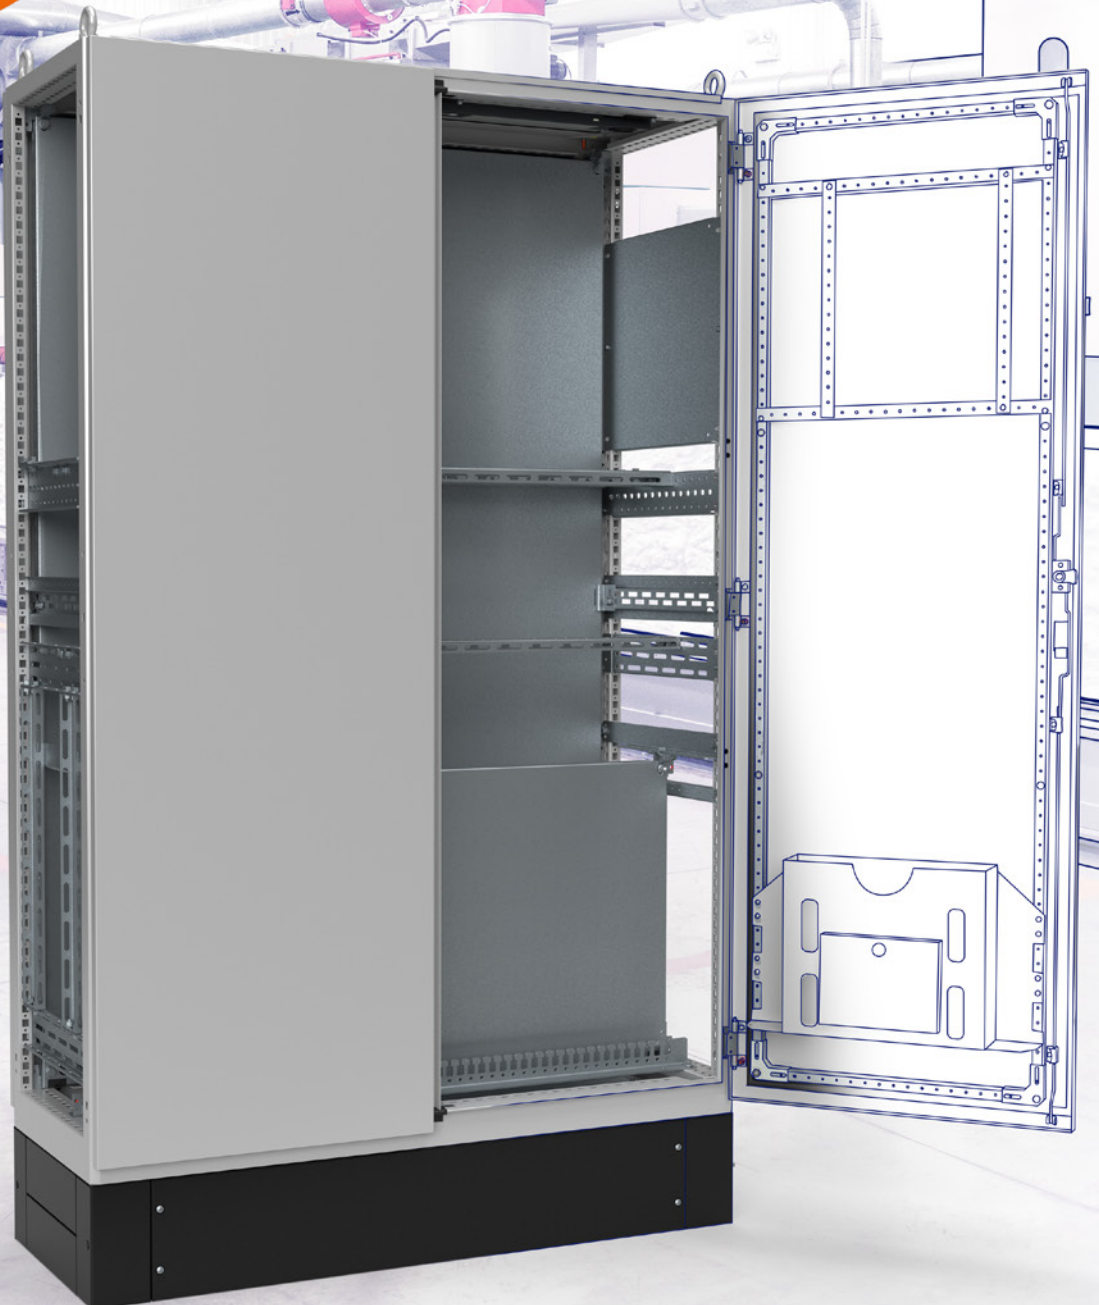

Ideen leben

häwa 

häwa.de

Ihre Produktliste

3080-0220-69-00

Scharnier 120°, L-Form, aushängbar

- Befestigung an Zarge: zum Anschrauben oder Anschweißen
- Befestigung an Türe: zum Anschweißen
- Für aufliegende Türen

Produktbeschreibung

Innen liegendes Scharnier.

Rechts und links einsetzbar.

Türöffnungswinkel 120°.

Technische Daten

- Artikelnummer: 3080-0220-69-00
- Material: Stahlblech
- Oberfläche: roh

Hinweis

- Scharnierstift kann mit Sicherungsscheibe DIN6799 Gr. 4 gegen herausfallen gesichert werden. Sicherungsscheibe ist im Lieferumfang nicht enthalten.