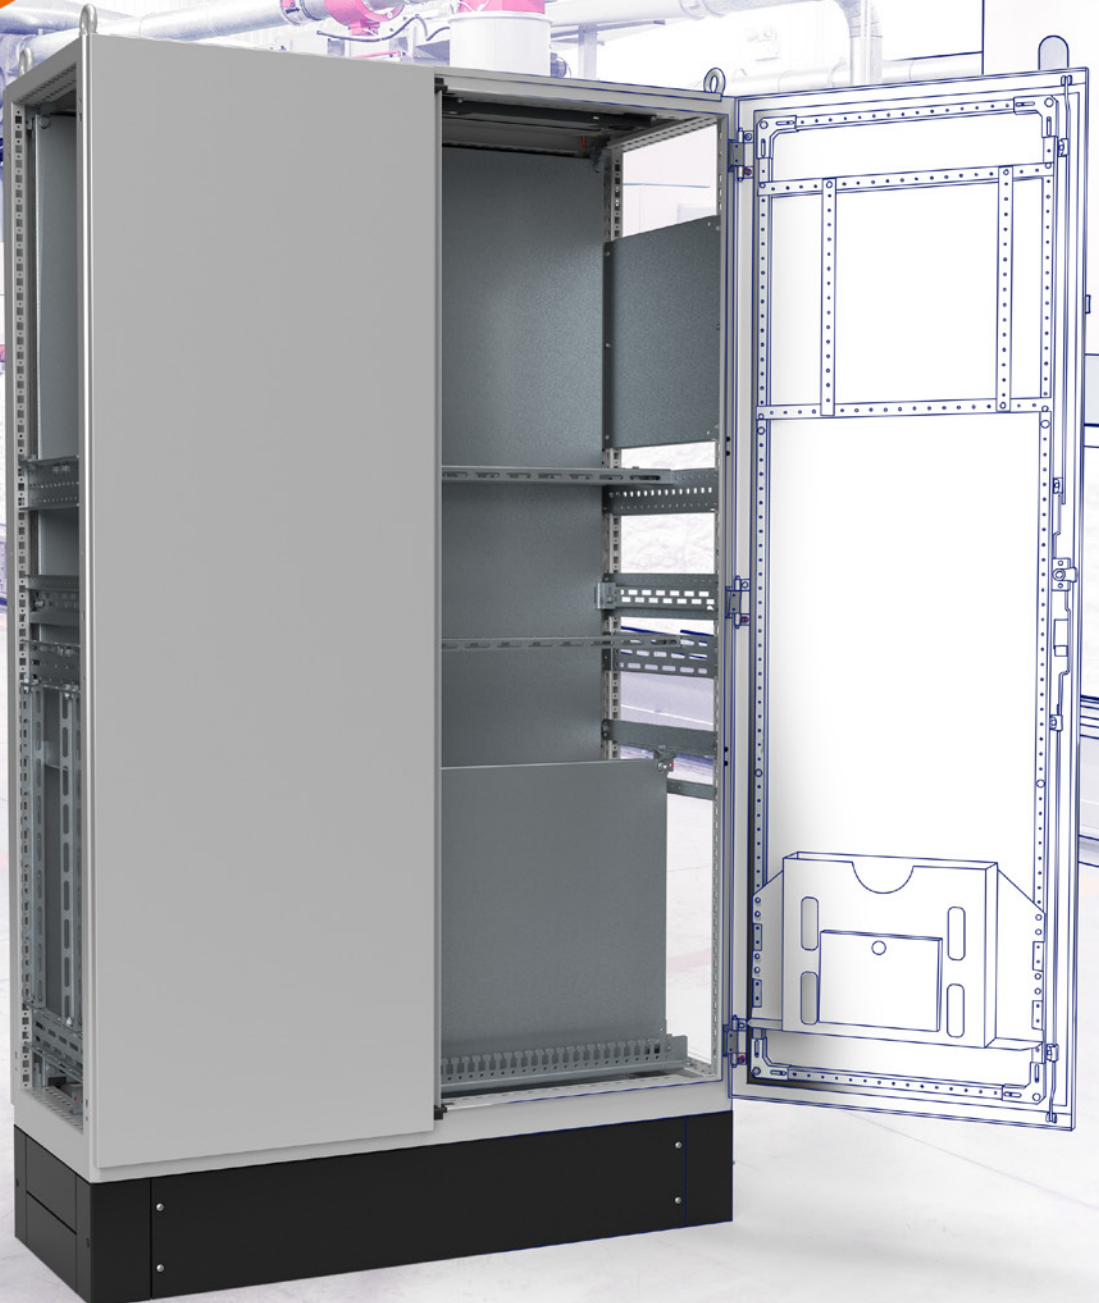

Ideen leben

häwa

häwa.de

Ihre Produktliste