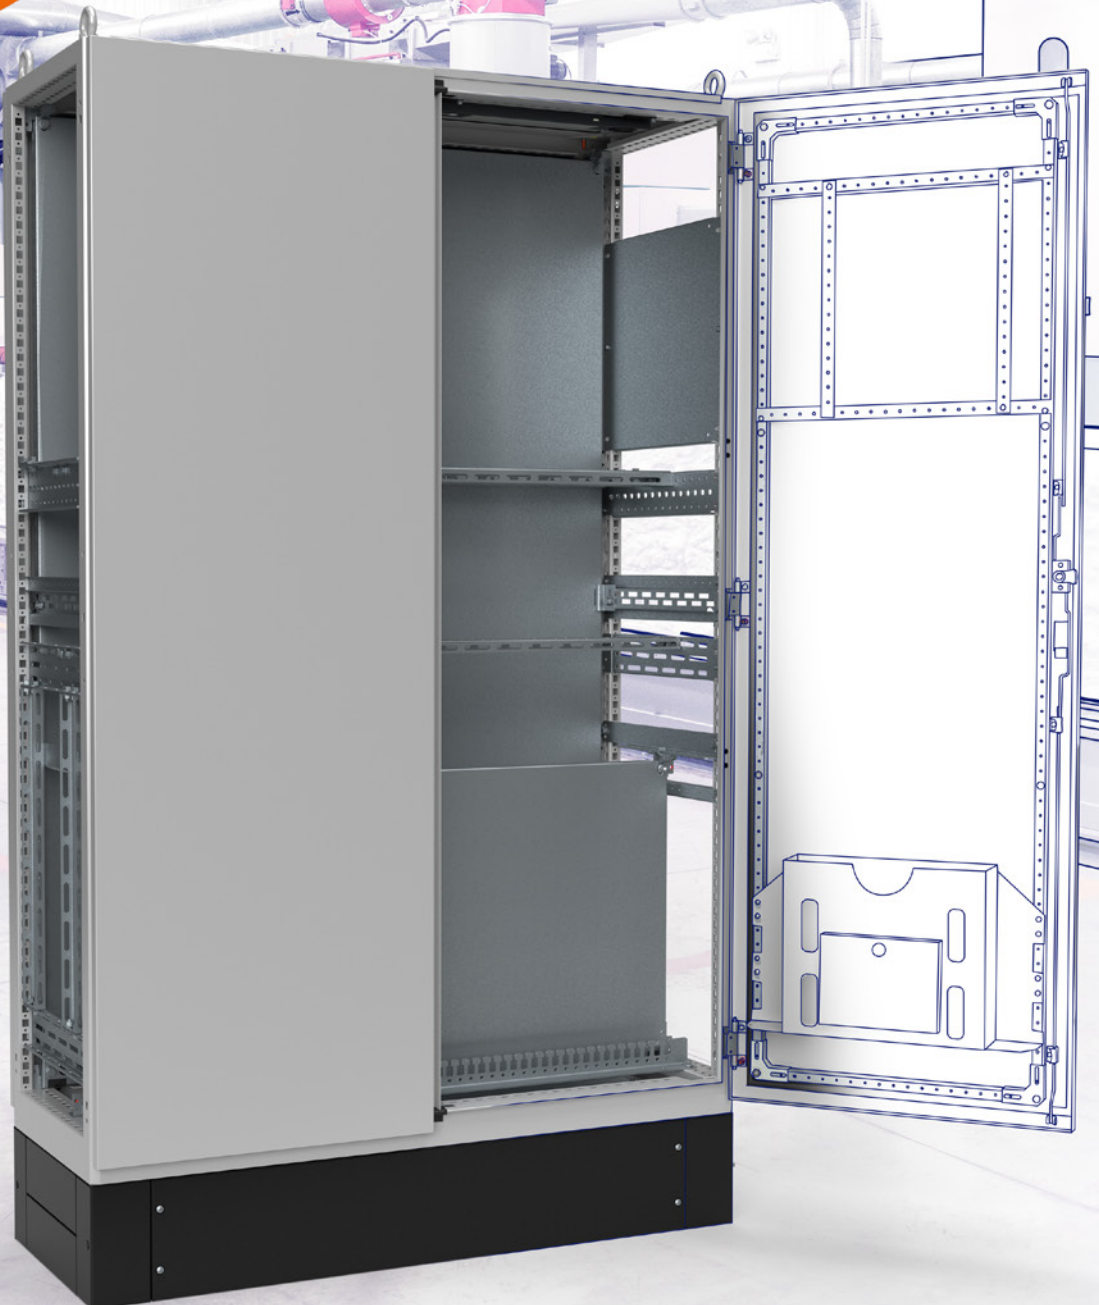

Ideen leben

häwa 

häwa.de

Ihre Produktliste

3127-1000-23-37

Kühlgeräte mit Filter, Kompaktregler

- Kompakte Bauform
- Hohe Kühlleistung
- Schutzart: IP54
- Stabil
- Pfiffig im Detail
- Approbation: CE

Produktbeschreibung

häwa Schaltschrankkühlgeräte sind bis zur Umgebungstemperatur von max. 50/55 °C als eigenständige Einzelgeräte einsetzbar. Sie besitzen 2 getrennte IP 54 abgeschottete Luftkreisläufe mit je 1 Ventilator.