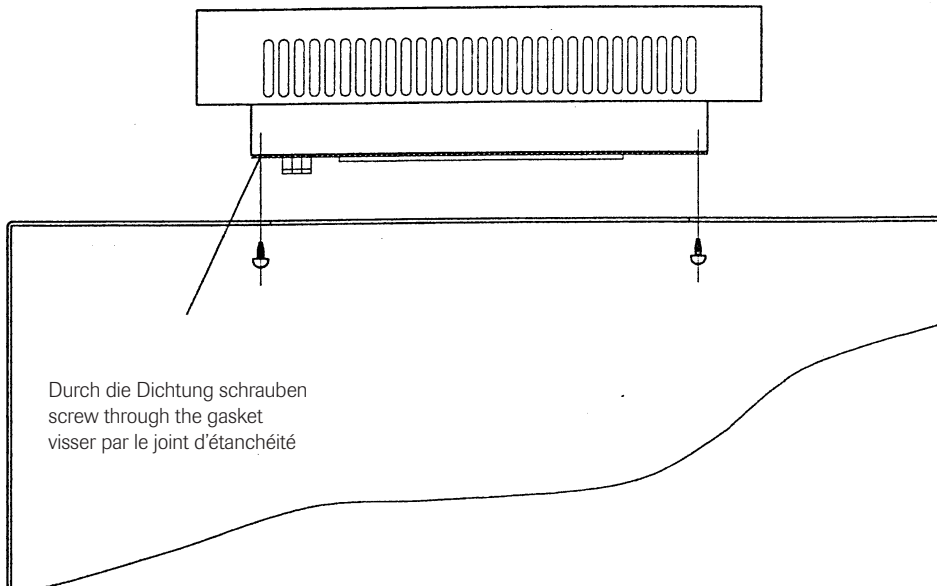

Montageanleitung - Dachlüfter 3148-0300-0-..

Mounting instruction - Roof-mounted ventilators 3148-0300-0-..

Notice de montage - Ventilateurs pour le toit 3148-0300-0-..

- 1.) Bei häwa MO-Schränken paßt der Dach-Lüfter nach Abnehmen des Lüfterdaches auf die vorhandenen Ausbrüche/Bohrungen. Bei anderen Schränken sind Ausbruch und Befestigungsbohrungen gemäß Lochbild einzubringen.
- 1.) Use the existing cut-out/hole pattern when installing roof-mounted ventilators in häwa MO-cabinets in place of the pagoda top. For other cabinets, the cut-out/hole pattern must be used.
- 1.) Les ventilateurs pour le toit peuvent être montés aux découpes/perçages existants de cellules MO häwa après avoir enlevé le toit d'aération. En cas de montage de ventilateurs sur d'autres armoires/cellules, perçer les découpes et perçages selon le gabarit de perçage.

Lochbild
Cut-out
Découpe

Leiter anschließen
Connect conductor
Raccorder le conducteur

2.)

3.)

**D 88489 Wain**

häwa GmbH
 Industriestraße 12
 Tel. +49 7353 98460
info@haewa.de

**D 08451
Crimmitschau**

Sachsenweg 3
 Tel. +49 3762 95271/2
vertrieb.c@haewa.de