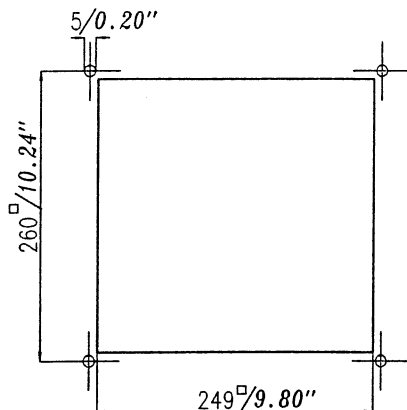

Montageanleitung - Dachlüfter 3148-0300-0-..

Mounting instruction - Roof-mounted ventilators 3148-0300-0-..

Notice de montage - Ventilateurs pour le toit 3148-0300-0-..

- 1.) Bei häwa MO-Schränken paßt der Dach-Lüfter nach Abnehmen des Lüfterdaches auf die vorhandenen Ausbrüche/Bohrungen. Bei anderen Schränken sind Ausbruch und Befestigungsbohrungen gemäß Lochbild einzubringen.
- 1.) Use the existing cut-out/hole pattern when installing roof-mounted ventilators in häwa MO-cabinets in place of the pagoda top. For other cabinets, the cut-out/hole pattern must be used.
- 1.) Les ventilateurs pour le toit peuvent être montés aux découpes/perçages existants de cellules MO häwa après avoir enlevé le toit d'aération. En cas de montage de ventilateurs sur d'autres armoires/cellules, perçer les découpes et perçages selon le gabarit de perçage.

Lochbild
Cut-out
Découpe