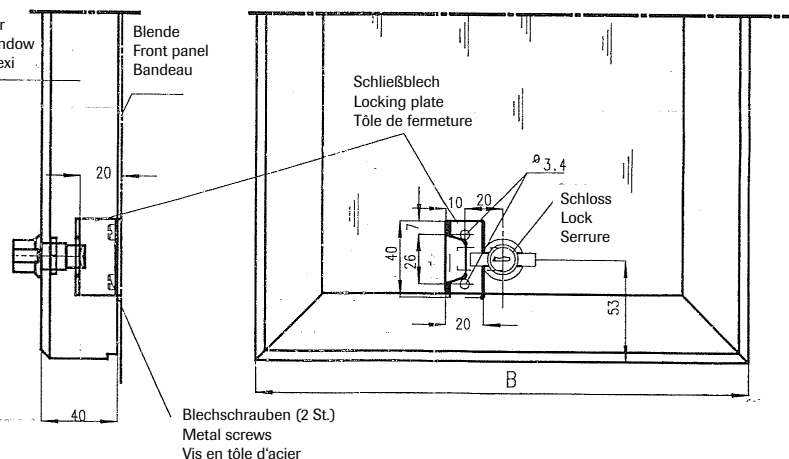

Blechsrauben (2 St.)
Metal screws
Vis en tôle d'acier