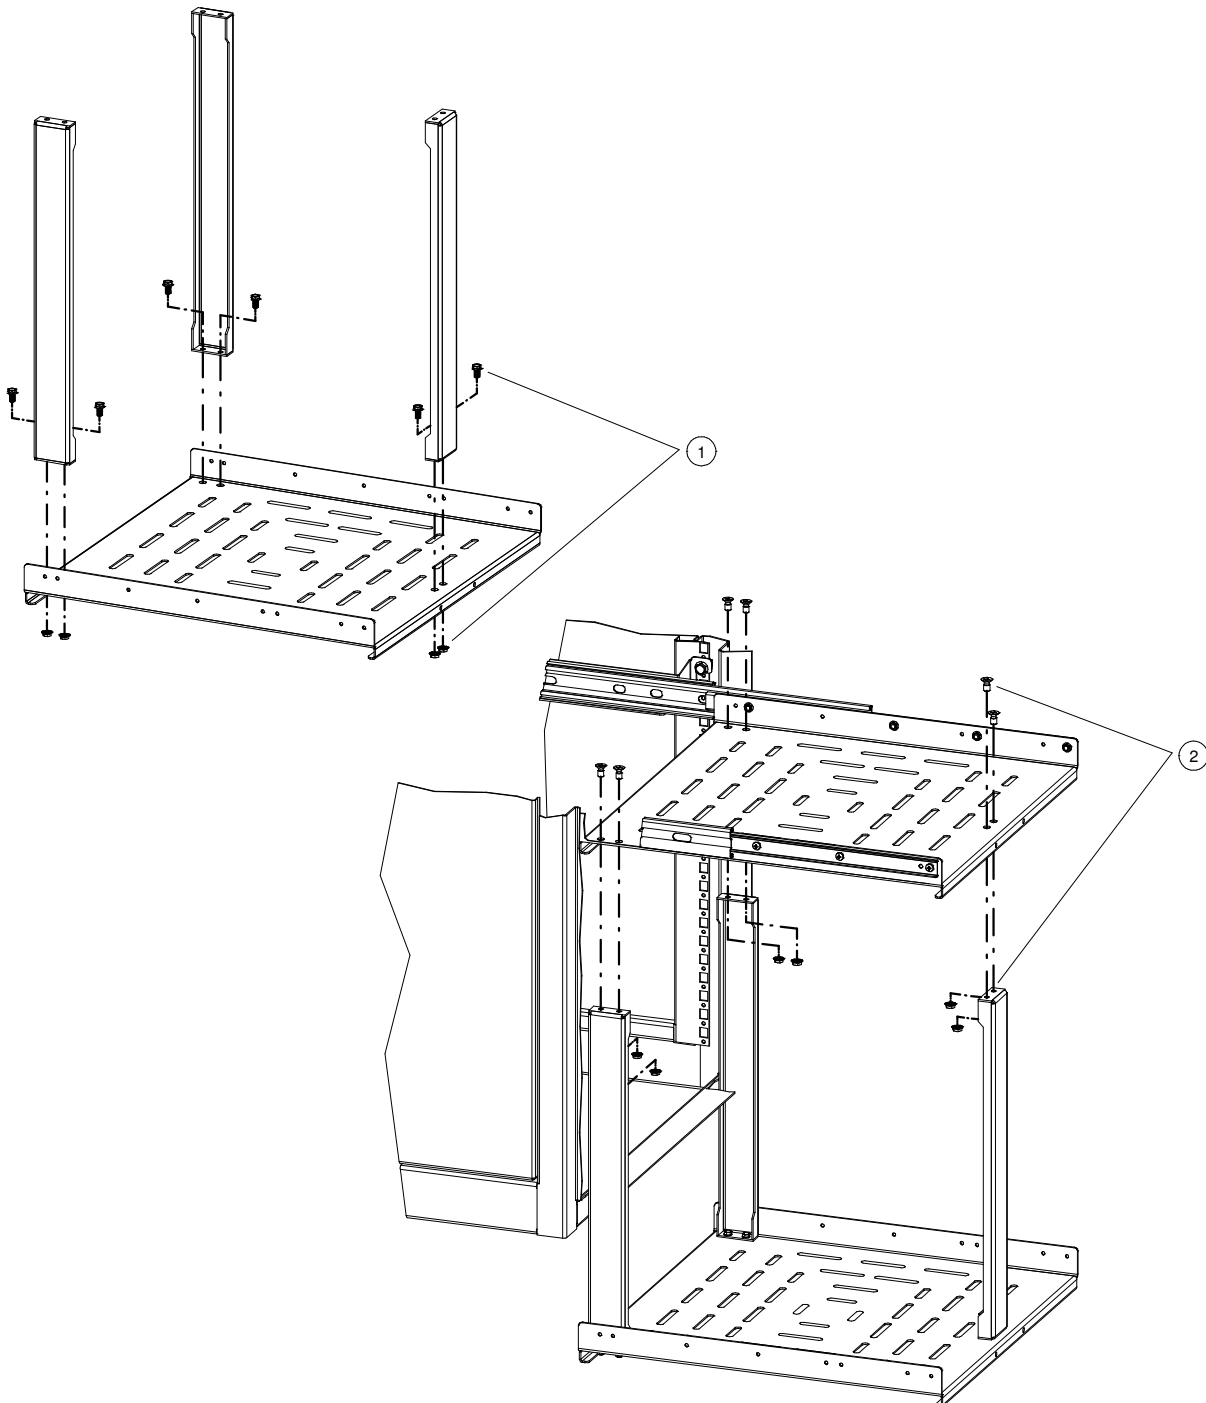

Montager Reihenfolge
Mounting order
Ordre de montage

①	(6x)	Sperrzahnschraube M5x10	Sperrzahnmutter M5
		Sperrzahnschraube M5x10	Sperrzahnmutter M5
		Sperrzahnschraube M5x10	Sperrzahnmutter M5
②	(6x)	Senkschraube M5x12	Sperrzahnmutter M5
		Senkschraube M5x12	Sperrzahnmutter M5
		Senkschraube M5x12	Sperrzahnmutter M5