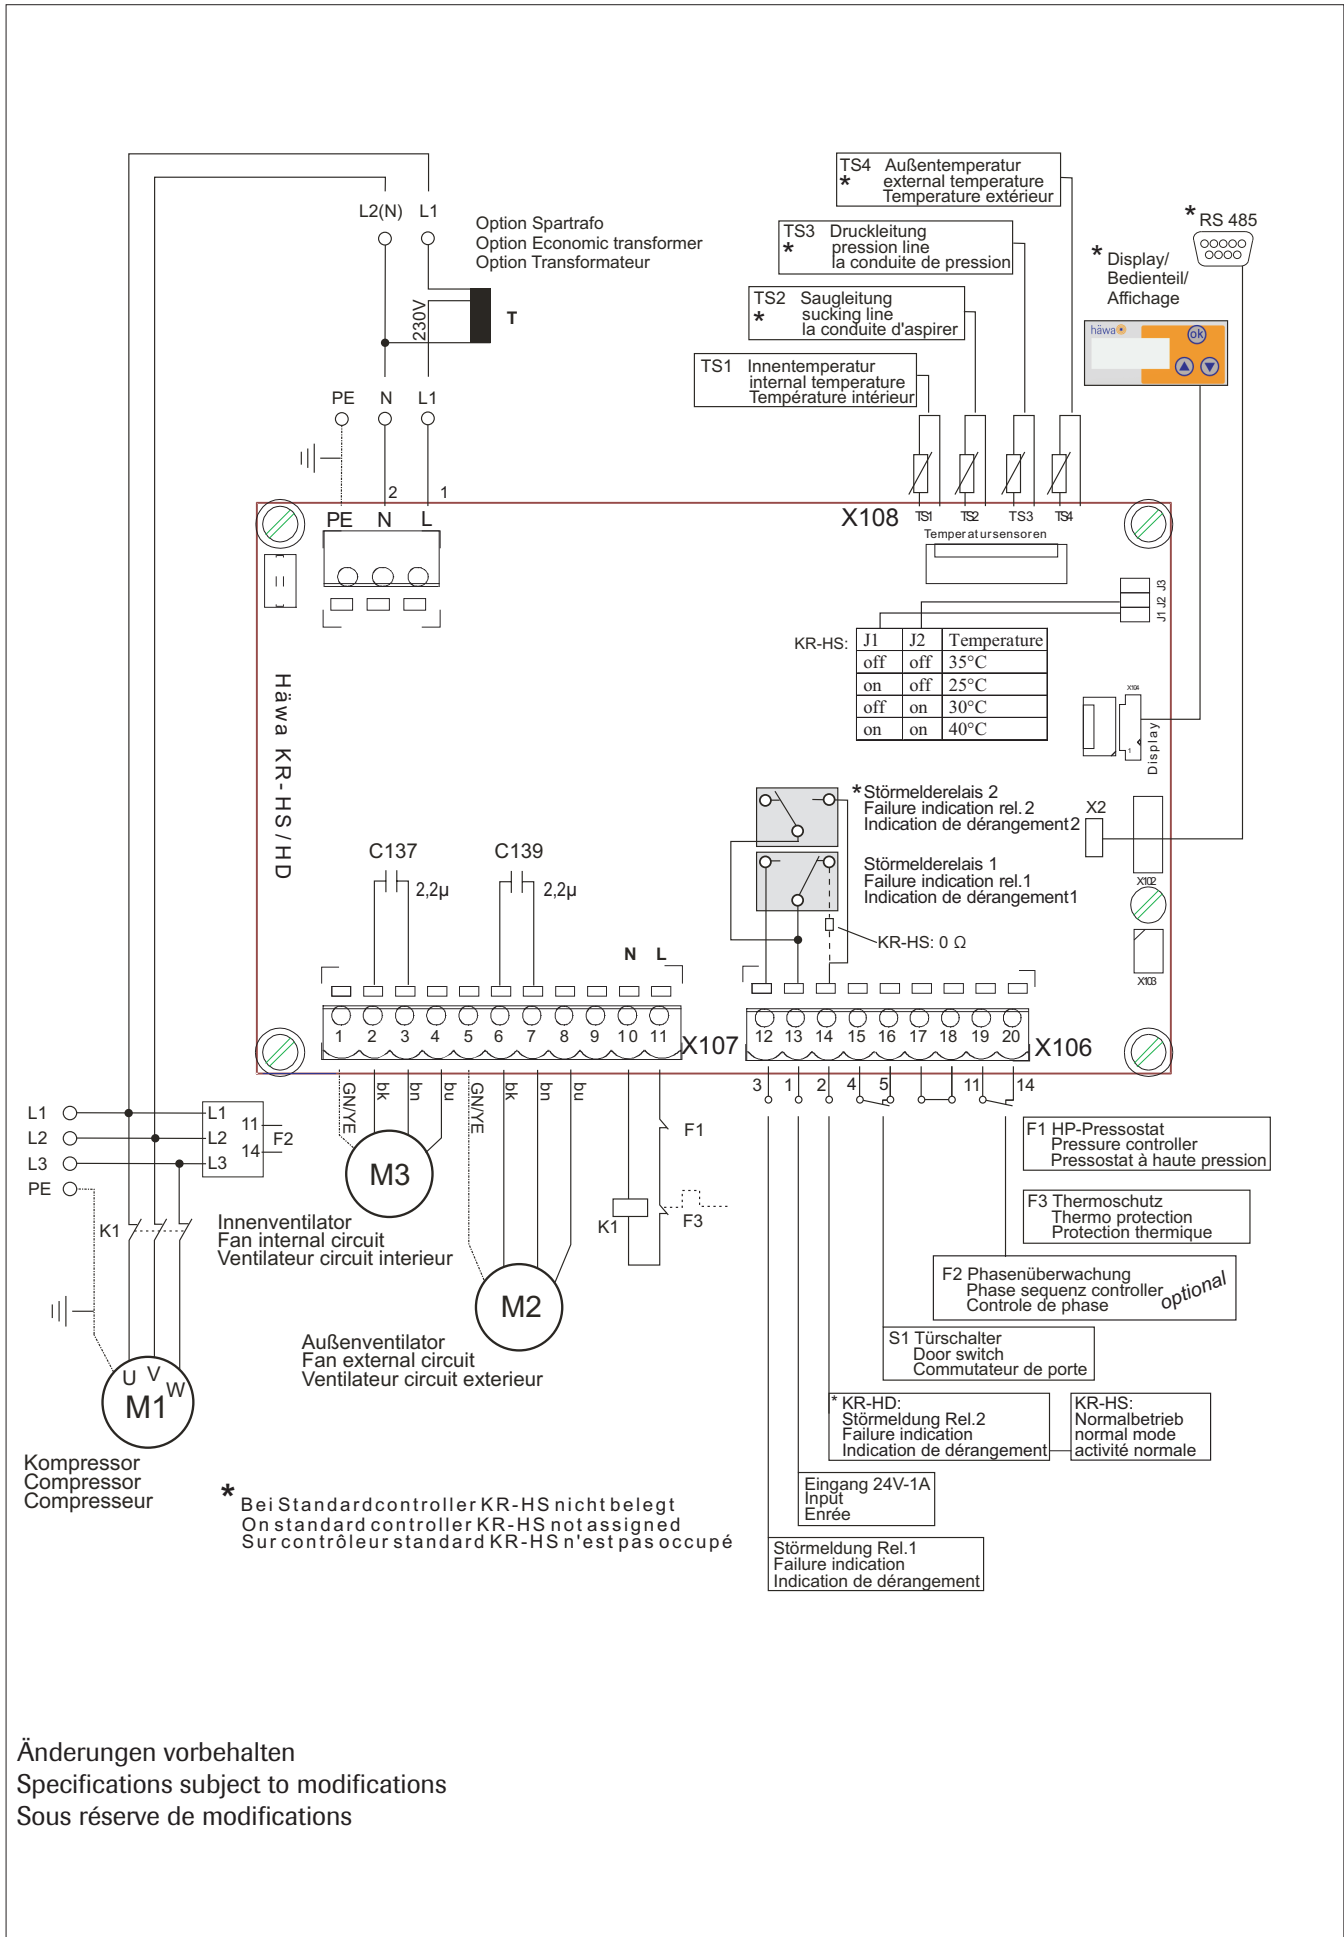

Anschlußplan Kühlgeräte - Regelektronik KR-HS/HD-400 V/UL
 Circuit diagram for air conditioning Regelektronik KR-HS/HD-400 V/UL
 Circuit pour climatiseur Regelektronik KR-HS/HD-400 V/UL

* Bei Standardcontroller KR-HS nicht belegt
 On standard controller KR-HS not assigned
 Sur contrôleur standard KR-HS n'est pas occupé