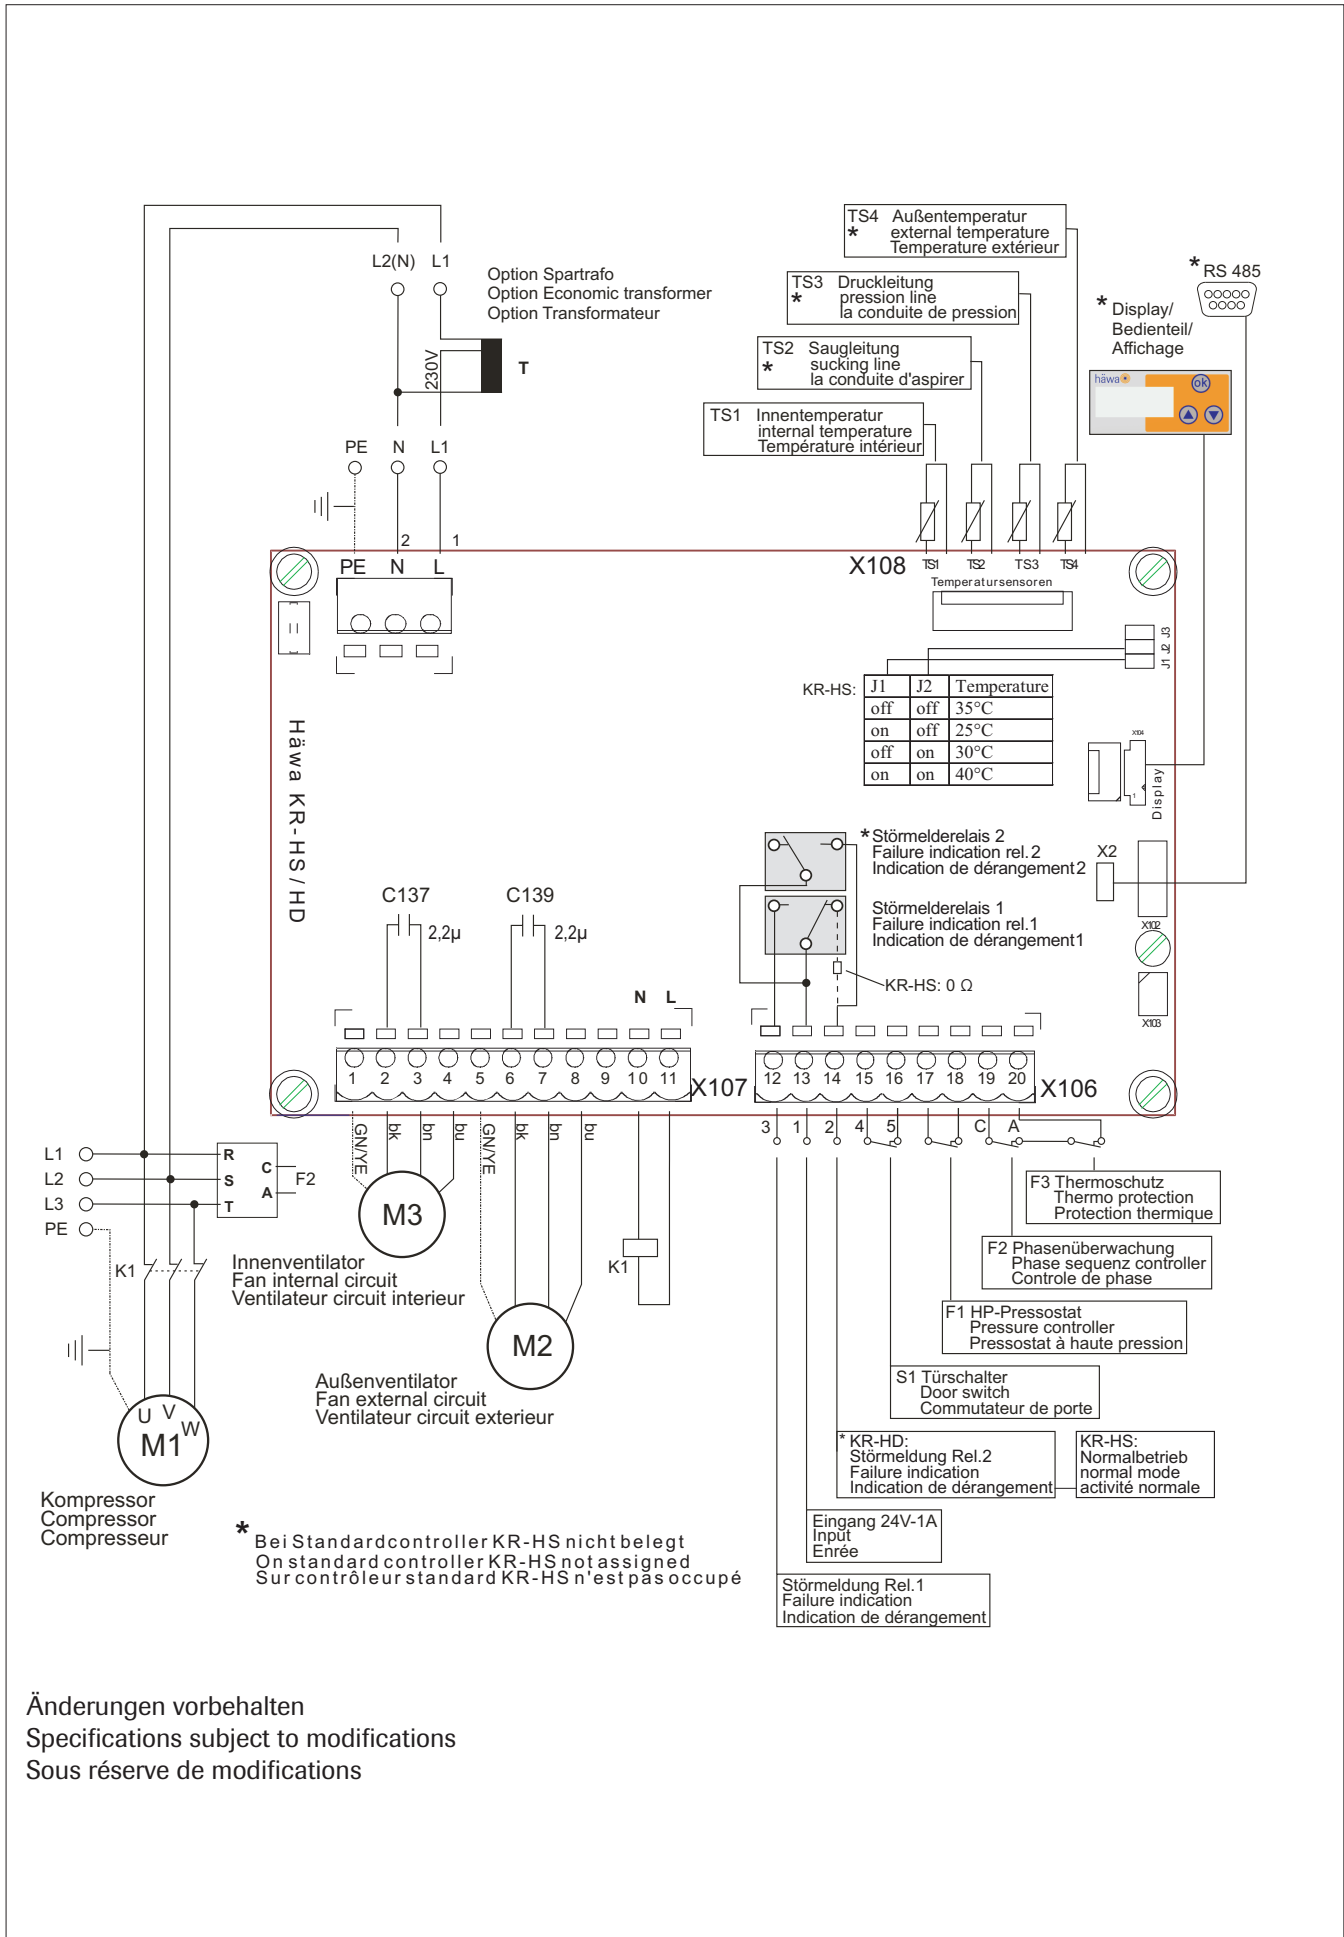

Anschlußplan Kühlgeräte - Regelektronik KR-HS/HD-400 V  
 Circuit diagram for air conditioning Regelektronik KR-HS/HD-400 V  
 Circuit pour climatiseur Regelektronik KR-HS/HD-400 V

Änderungen vorbehalten  
 Specifications subject to modifications  
 Sous réserve de modifications