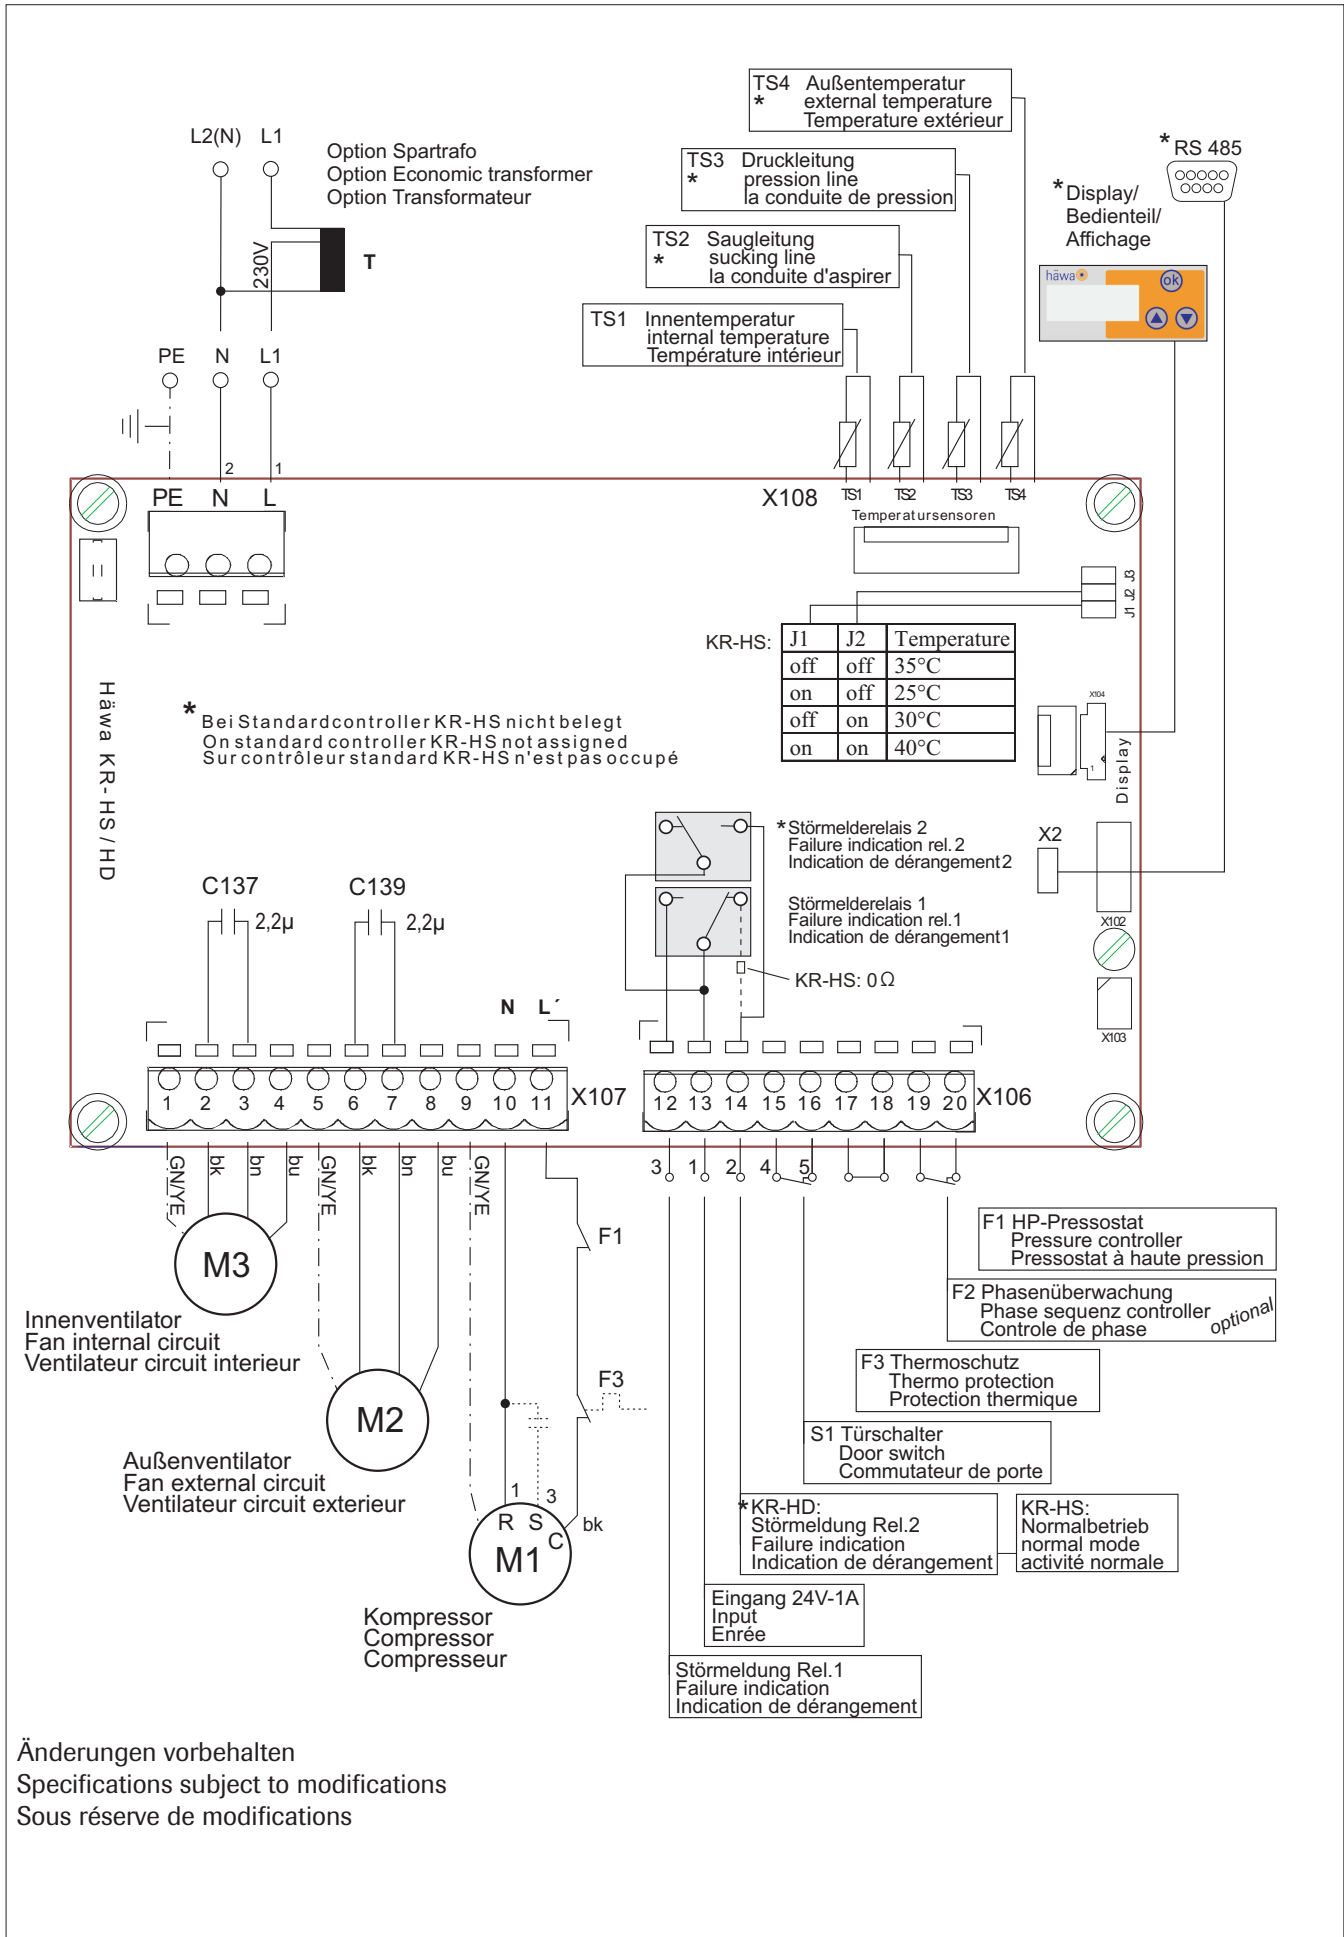

Anschlußplan Kühlgeräte - Regelelektronik KR-HS/HD-230 V/UL
 Circuit diagram for air conditioning Regelelektronik KR-HS/HD-230 V/UL
 Circuit pour climatiseur Regelelektronik KR-HS/HD-230 V/UL

Änderungen vorbehalten
 Specifications subject to modifications
 Sous réserve de modifications