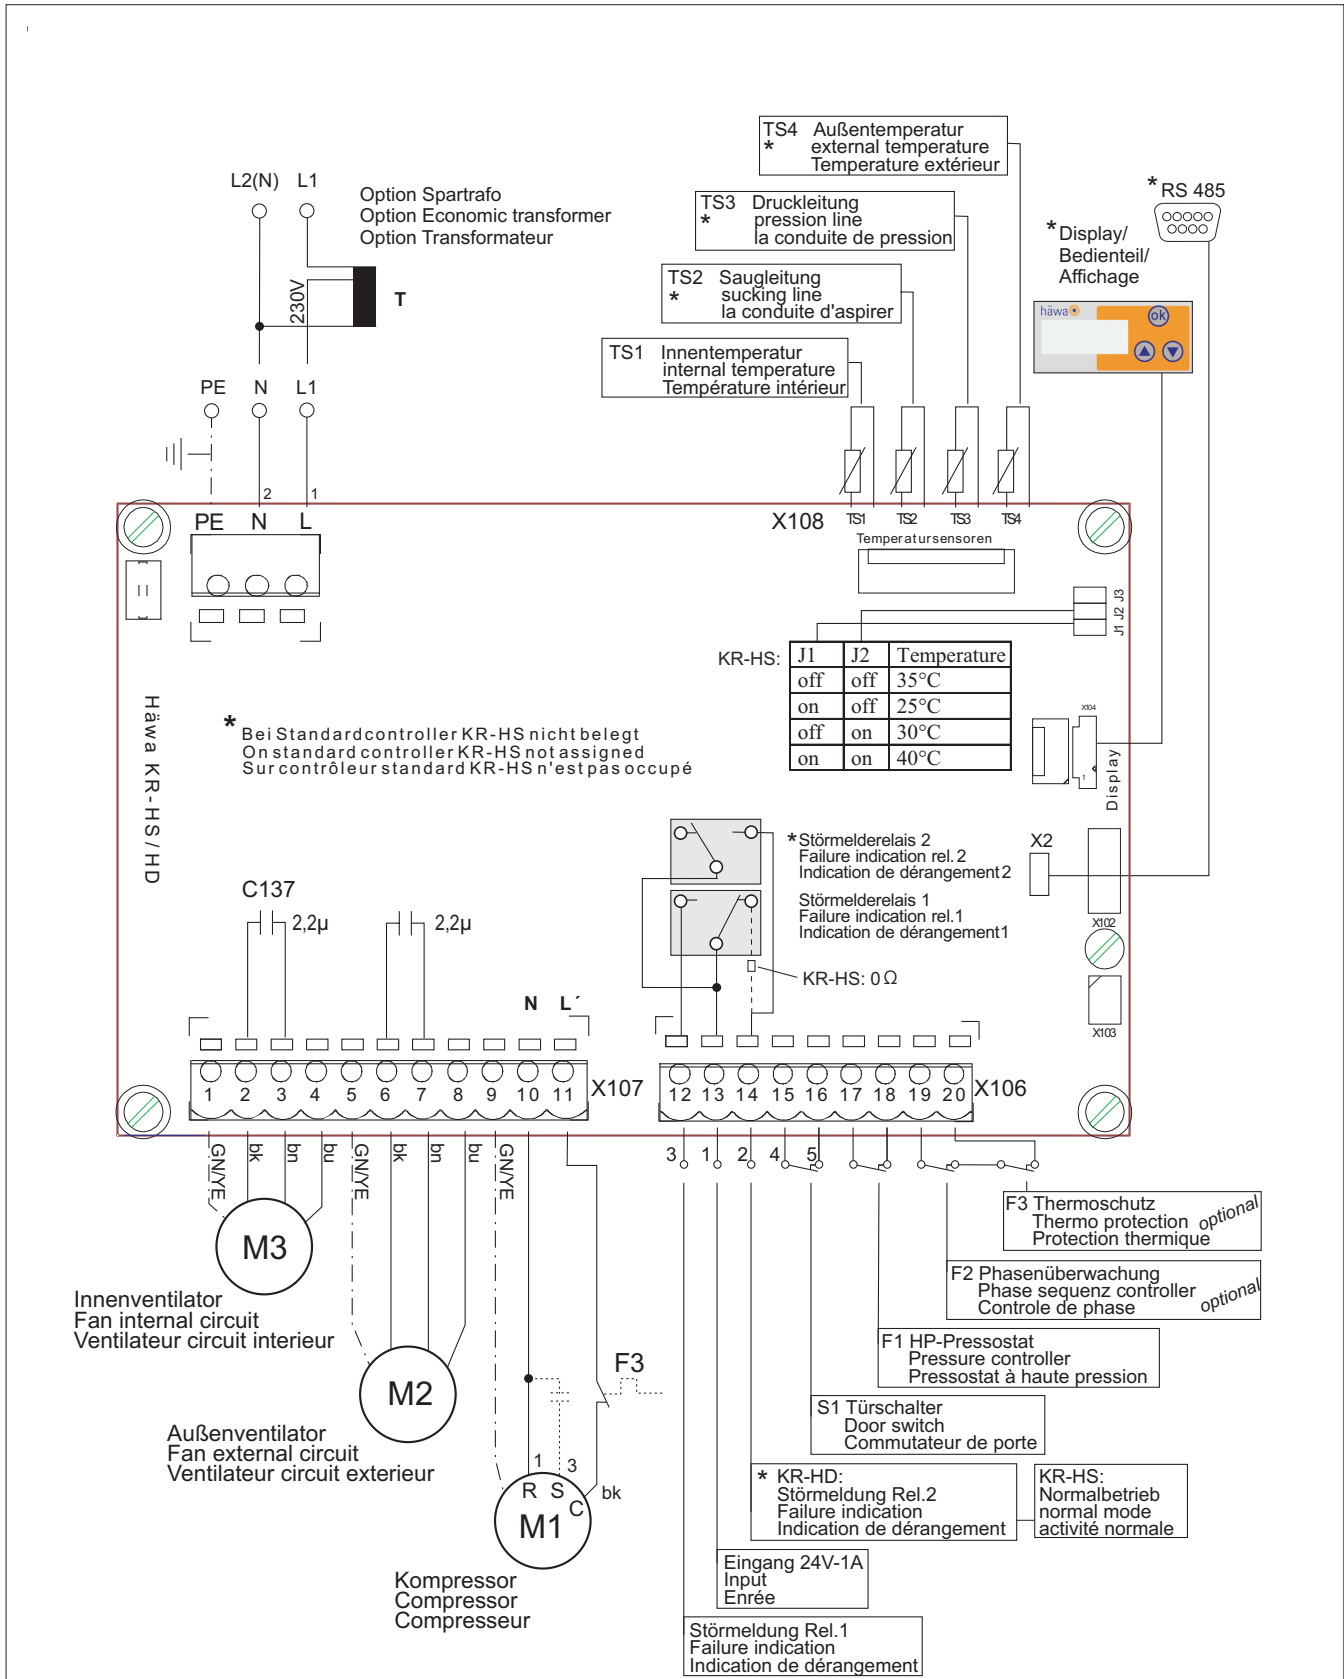

Anschlußplan Kühlgeräte - Regelektronik KR-HS/HD-230 V
 Circuit diagram for air conditioning Regelektronik KR-HS/HD-230 V
 Circuit pour climatiseur Regelektronik KR-HS/HD-230 V

Änderungen vorbehalten
 Specifications subject to modifications
 Sous réserve de modifications