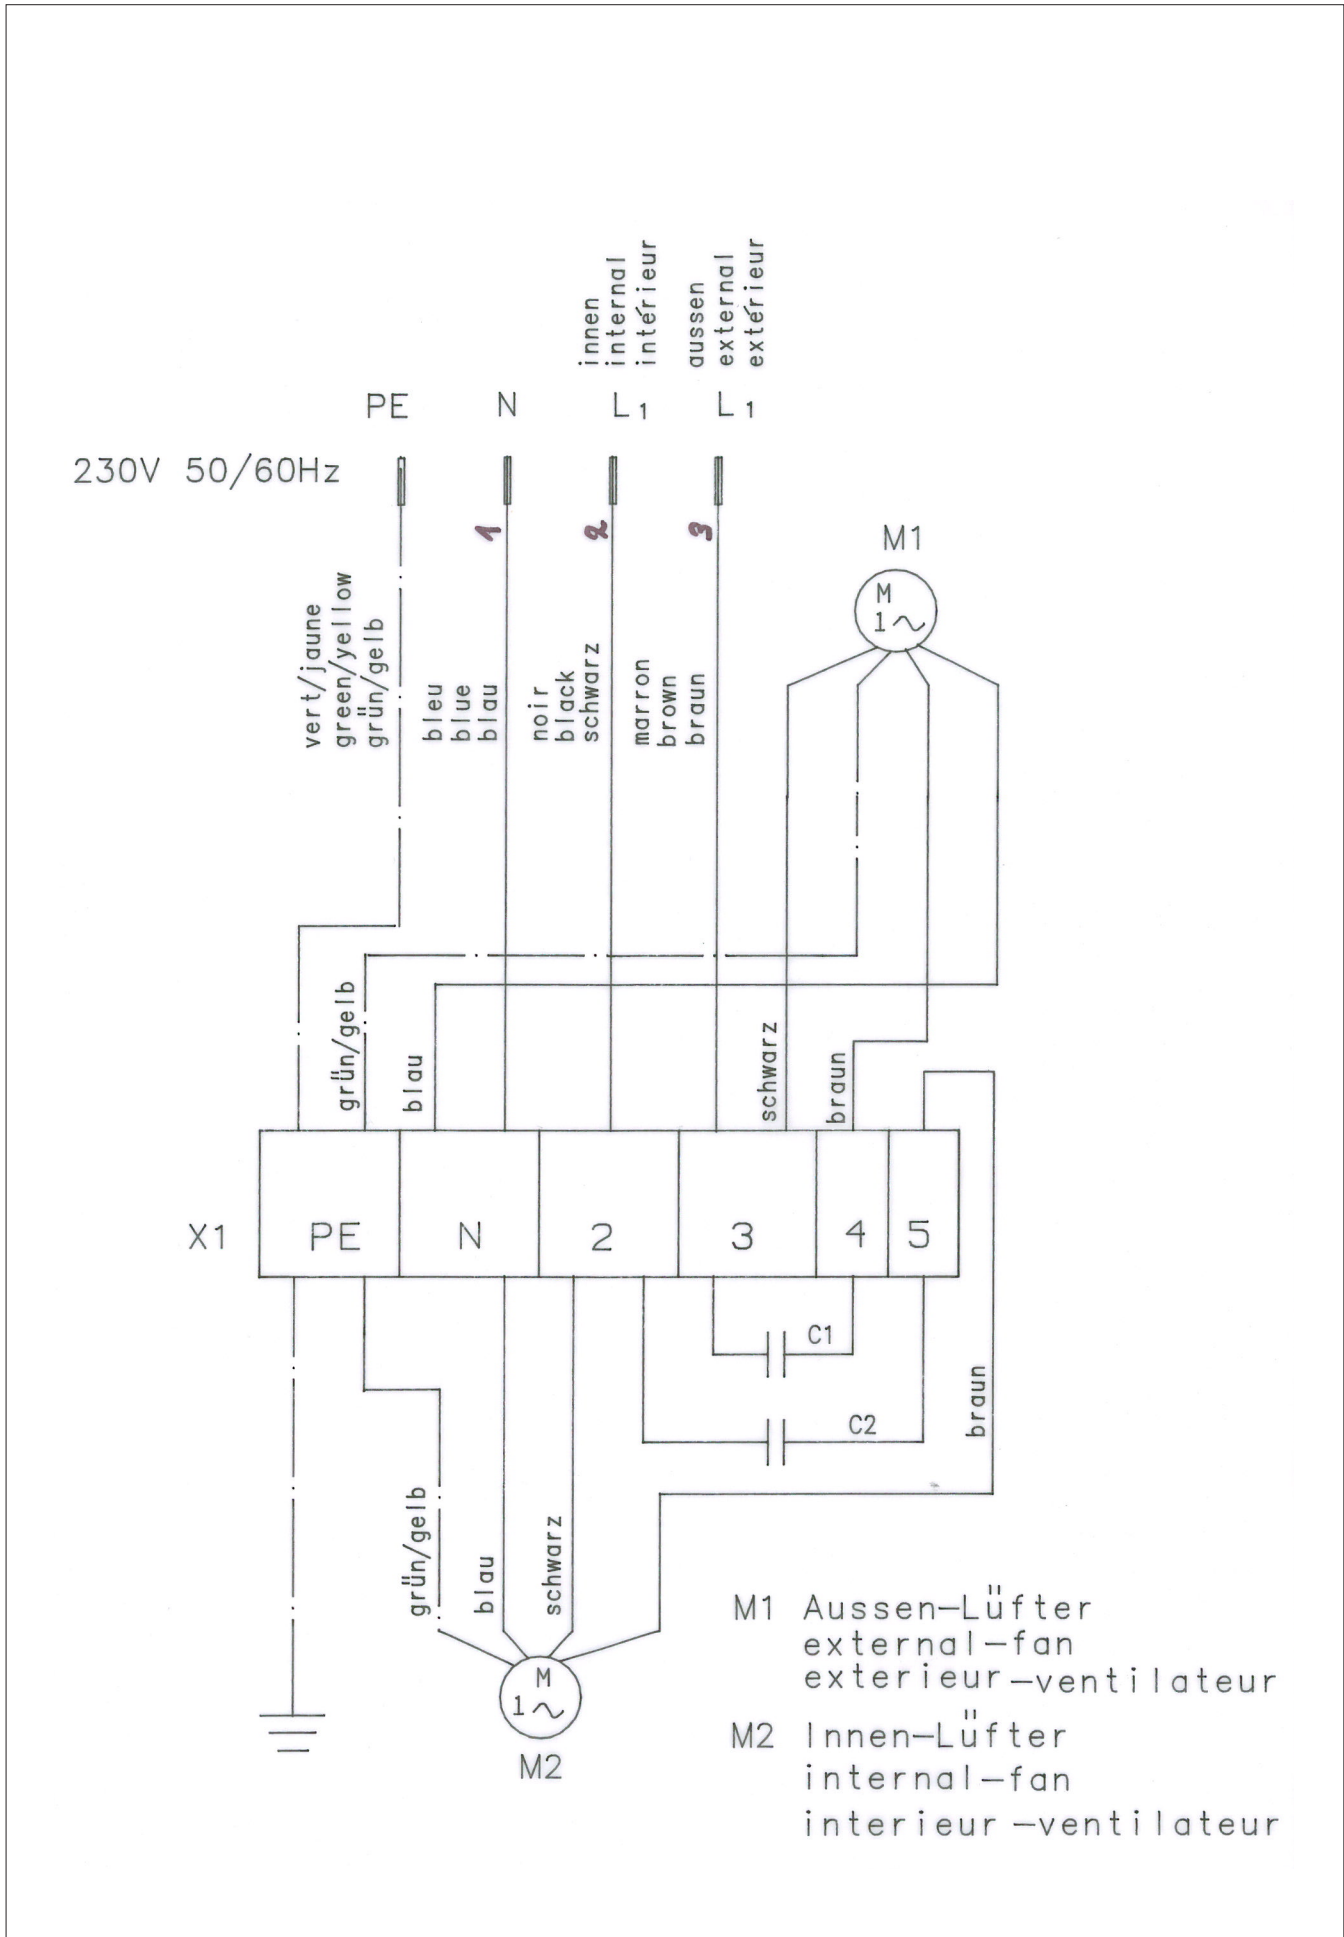

Schaltplan für Wärmetauscher
 Wiring diagram for heat exchanger
 Plan de circuit pour échangeur thermique

häwa GmbH
 Industriestraße 12
 D 88489 Wain
 Tel. +49 7353 98460
 Fax +49 7353 1050
 info@haewa.de
 www.haewa.de