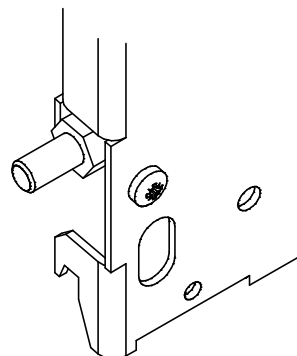

Teileinbauplatte auf Mittenbefestigung montiert (schwenkbar)
Partial mounting plate mounted on center attachment (pivoted)
Platine partielle fixée sur fixation centrale (pivotant)

- 1 Mittenbefestigung (Zubehör)
- 2 Sicherungsschraube M5x12 (Zubehör)
- 3 (2x) Bolzen
- 4 (4x) Sperrzahnmutter M8
- 5 (2x) Winkel
- 6 (4x) Sperrzahnmutter M8x16
- 7 (1x) Teileinbauplatte
- 8 (2x) Sicherungsschraube M5x10

- 1 Center attachment (Accessories)
- 2 Safety screw M5x12 (Accessories)
- 3 (2x) Bolt
- 4 (4x) Ratched nut M8
- 5 (2x) Angle
- 6 (4x) Ratched nut M8x16
- 7 (1x) Partial mounting plate
- 8 (2x) Safety screw M5x10

- 1 Fixation centrale (Accessoires)
- 2 Vis de sécurité M5x12 (Accessoires)
- 3 (2x) Gougeon
- 4 (4x) Écrou cranté M8
- 5 (2x) Équerre
- 6 (4x) Écrou cranté M8x16
- 7 (1x) Platine partielle
- 8 (2x) Vis de sécurité M5x10