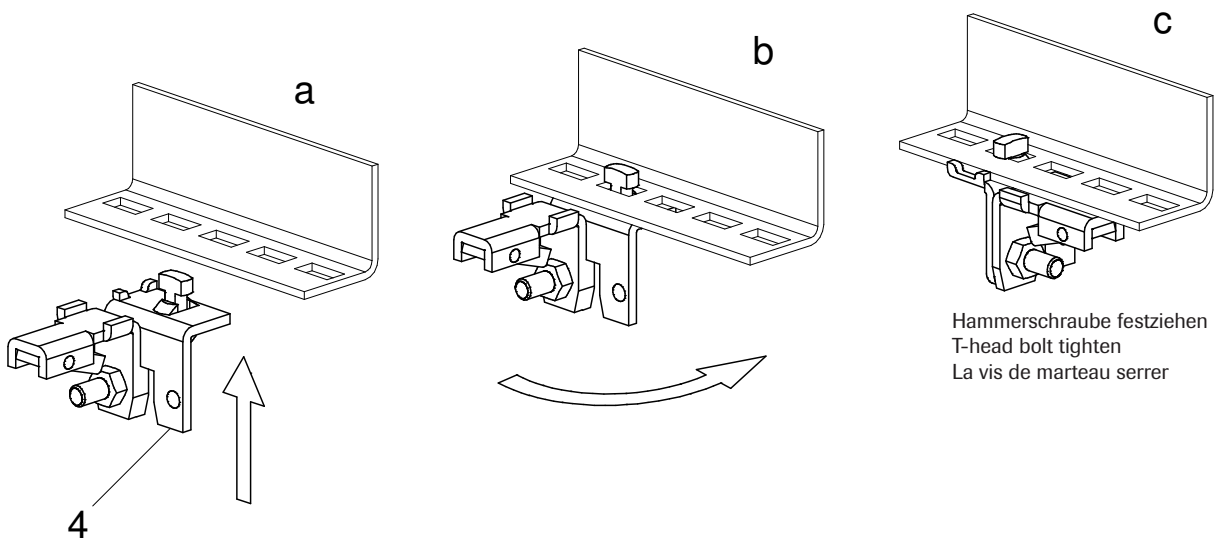

Teileinbauplatte auf mittlere Tragebügel montiert
Partial mounting plate mounted on center handle
Platine partielle fixée sur étrier-porteur central