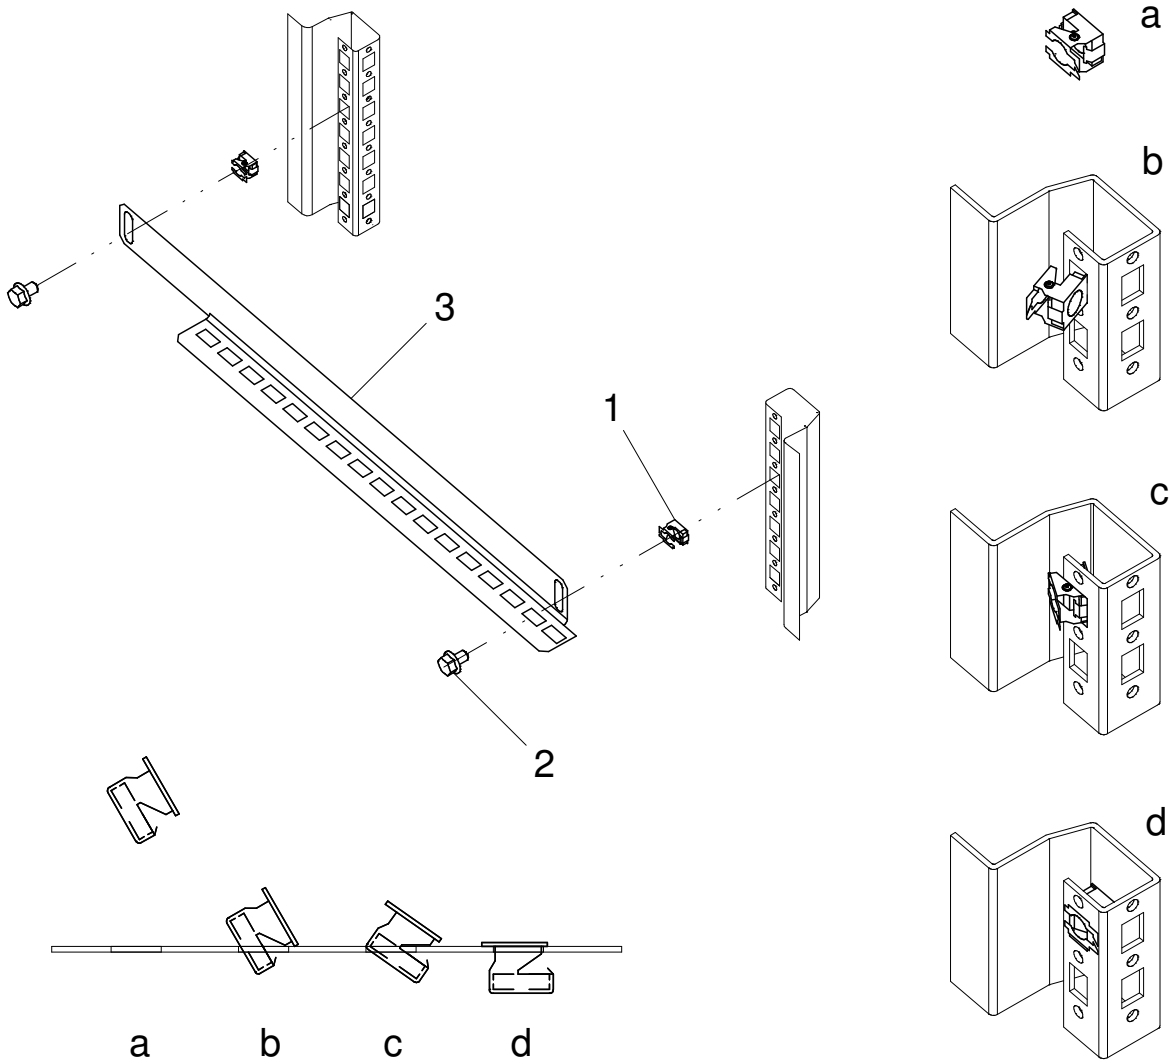

Teileinbauplatte auf mittlere Tragebügel montiert
Partial mounting plate mounted on center handle
Platine partielle fixée sur étrier-porteur central