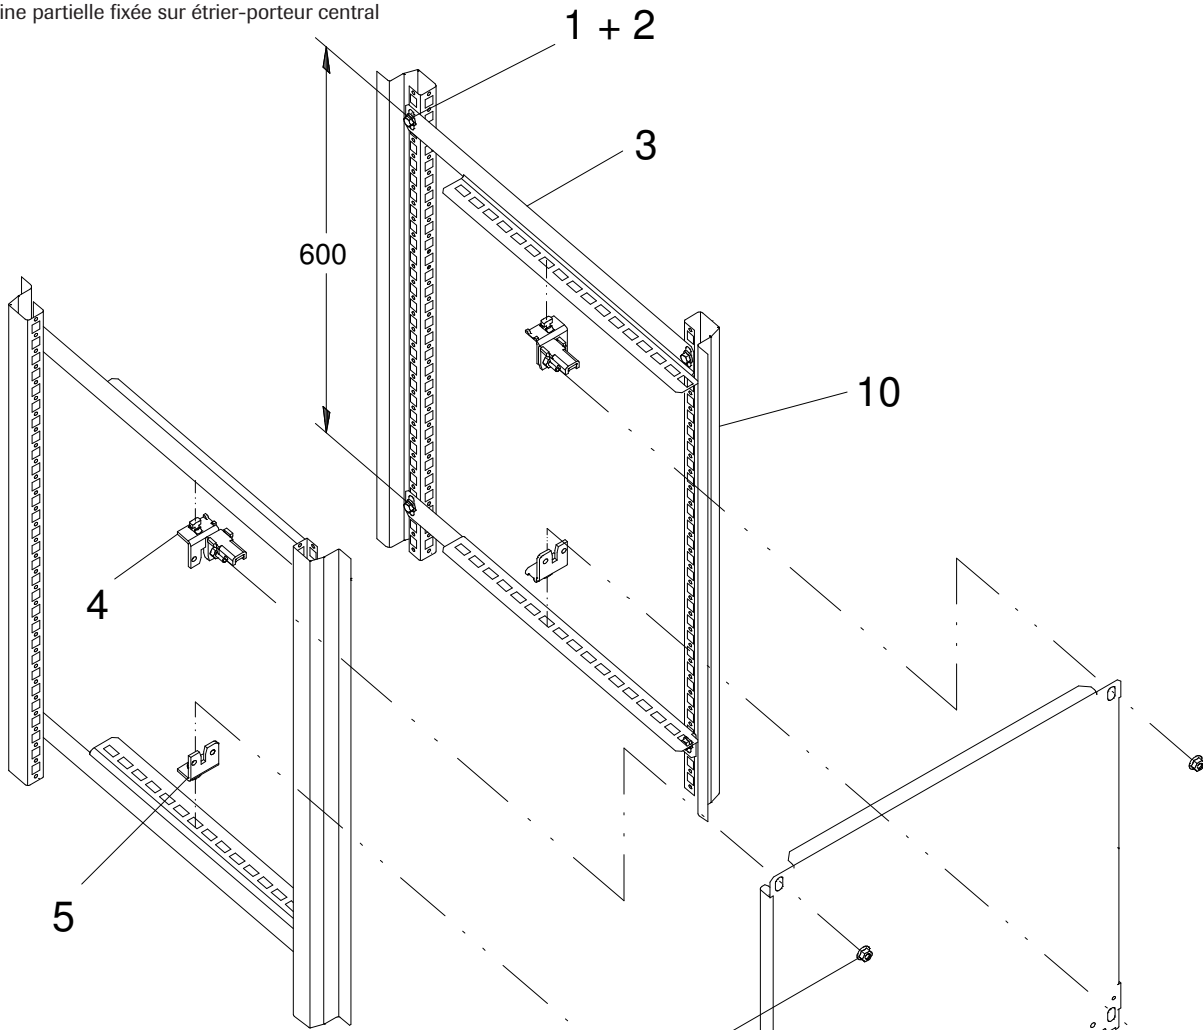

Référence: 3080-7111-91-06  
Kit complet de fixation pour platine de montage

Référence: 3080-7111-92-06  
Kit complet de fixation pour platine de montage

Teileinbauplatte auf mittlere Tragebügel montiert  
 Partial mounting plate mounted on center handle  
 Platine partielle fixée sur étrier-porteur central