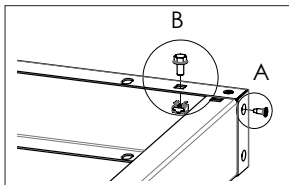

Montageanleitung Sockel 0396 und 0376, 100 mm hoch  
Mounting Instructions for 100 mm High Base Type 0396 and 0376  
Instructions de Montage pour Socle Type 0396 ou 0376, Hauteur 100 mm

häwa 

### Detail A

Stahl/Sheet Steel/Tôle d'acier: **4Nm**  
(nachdem das Gewinde geformt ist)  
(after the thread is tapped)  
(après le taraudage du filetage)

Edelstahl/Stainless steel/Acier  
inoxydable: **3Nm**