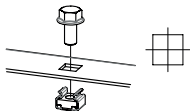

Detail B

11Nm