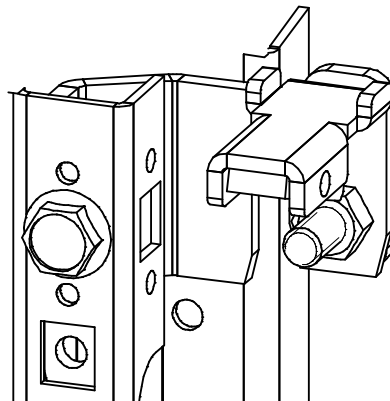

Montage am Schrankholm oben
 Installation on upper rail
 Montage au montant supérieur de la cellule

links
 left
 gauche

rechts
 right
 droite

Montage am Schrankholm unten
 Installation on bottom rail
 Montage au montant inférieur de la cellule

links
 left
 gauche

rechts
 right
 droite

Zubehör:

4 x Sperrzahnschraube M8x16 3003-7500-08-16
 2 x Sperrzahnmutter M8 3003-7500-08-00

Accessories:

4 x self locking screws M8x16 3003-7500-08-16
 2 x self locking nuts M8 3003-7500-08-00