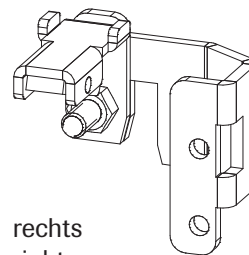

Montage am Schrankholm oben
 Installation on upper rail
 Montage au montant supérieur de la cellule

links
 left
 gauche

rechts
 right
 droite

Montage am Schrankholm unten
 Installation on bottom rail
 Montage au montant inférieur de la cellule

links
 left
 gauche

rechts
 right
 droite

Zubehör:

4 x Sperrzahnschraube M8x16 3003-7500-08-16
 2 x Sperrzahnmutter M8 3003-7500-08-00

Accessories:

4 x self locking screws M8x16 3003-7500-08-16
 2 x self locking nuts M8 3003-7500-08-00