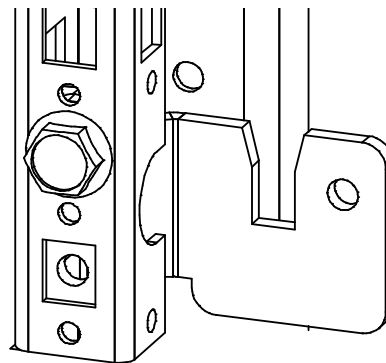

Montage am Schrankholm oben
 Installation on upper rail
 Montage au montant supérieur de la cellule

links
 left
 gauche

rechts
 right
 droite

Montage am Schrankholm unten
 Installation on bottom rail
 Montage au montant inférieur de la cellule

links
 left
 gauche

rechts
 right
 droite

Zubehör:

- 4 x Sperrzahnschraube M8x16 3003-7500-08-16
- 2 x Sperrzahnmutter M8 3003-7500-08-00

Accessories:

- 4 x self locking screws M8x16 3003-7500-08-16
- 2 x self locking nuts M8 3003-7500-08-00