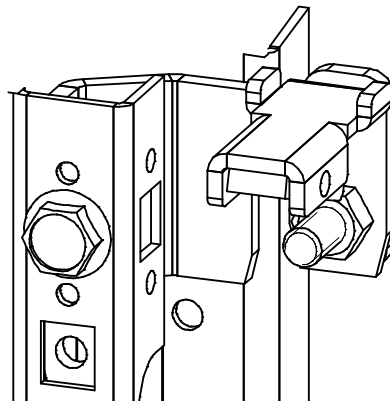

Montage am Schrankholm oben
 Installation on upper rail
 Montage au montant supérieur de la cellule

links
 left
 gauche

rechts
 right
 droite

Montage am Schrankholm unten
 Installation on bottom rail
 Montage au montant inférieur de la cellule

links
 left
 gauche

rechts
 right
 droite

Zubehör:

- 4 x Sperrzahnschraube M8x16 3003-7500-08-16
- 2 x Sperrzahnmutter M8 3003-7500-08-00

Accessories:

- 4 x self locking screws M8x16 3003-7500-08-16
- 2 x self locking nuts M8 3003-7500-08-00