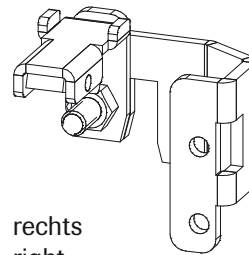

Montage am Schrankholm oben
 Installation on upper rail
 Montage au montant supérieur de la cellule

links
 left
 gauche

rechts
 right
 droite

Montage am Schrankholm unten
 Installation on bottom rail
 Montage au montant inférieur de la cellule

links
 left
 gauche

rechts
 right
 droite

Zubehör:

- 4 x Sperrzahnschraube M8x16 3003-7500-08-16
- 2 x Sperrzahnmutter M8 3003-7500-08-00

Accessories:

- 4 x self locking screws M8x16 3003-7500-08-16
- 2 x self locking nuts M8 3003-7500-08-00