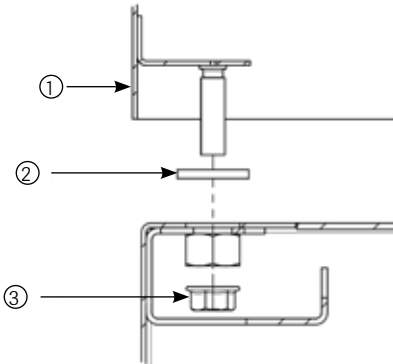

1. Transportösen entfernen.
1. Remove lifting eyes.
1. Enlever les oeillets de transport.

2. Regendach ① mit Dichtscheiben ② aufsetzen.
2. Mount the rain cover ① with washers ②.
2. Placer le toit de protection pluie ① avec les rondelles d'étanchéité ②.
3. Regendach ① mit Sperrzahnmuttern ③ von Innen mit 11 Nm festschrauben.
3. Fix the rain cover ① with serrated locking nuts ③ from inside with 11 Nm.
3. Serrer le toit de protection pluie ① à l'aide des écrous à dent d'arrêt ③ de l'intérieur avec un couple de serrage de 11 Nm.

Position / Position / Position	Anzahl / Quantity / Nombre	Artikel / Item / Article
1	1	Regendach / Rain cover / Toit de protection pluie
2	4	Dichtscheibe 12 x 24 x 3 / Washer 12 x 24 x 3 / Rondelle d'étanchéité 12 x 24 x 3
3	1	Sperrzahnmutter M8 / Serrated locking nut M8 / Écrou à dent d'arrêt M8