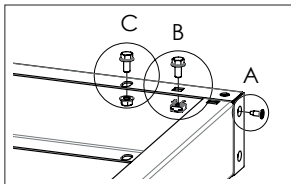

Montageanleitung Sockel 0346, 100 mm hoch
Mounting Instructions for 100 mm High Base Type 0346
Instructions de Montage pour Socle Type 0346, Hauteur 100 mm

hawa 

DETAIL A

nachdem das Gewinde geformt ist
after the thread is formed
après que le fil soit formé