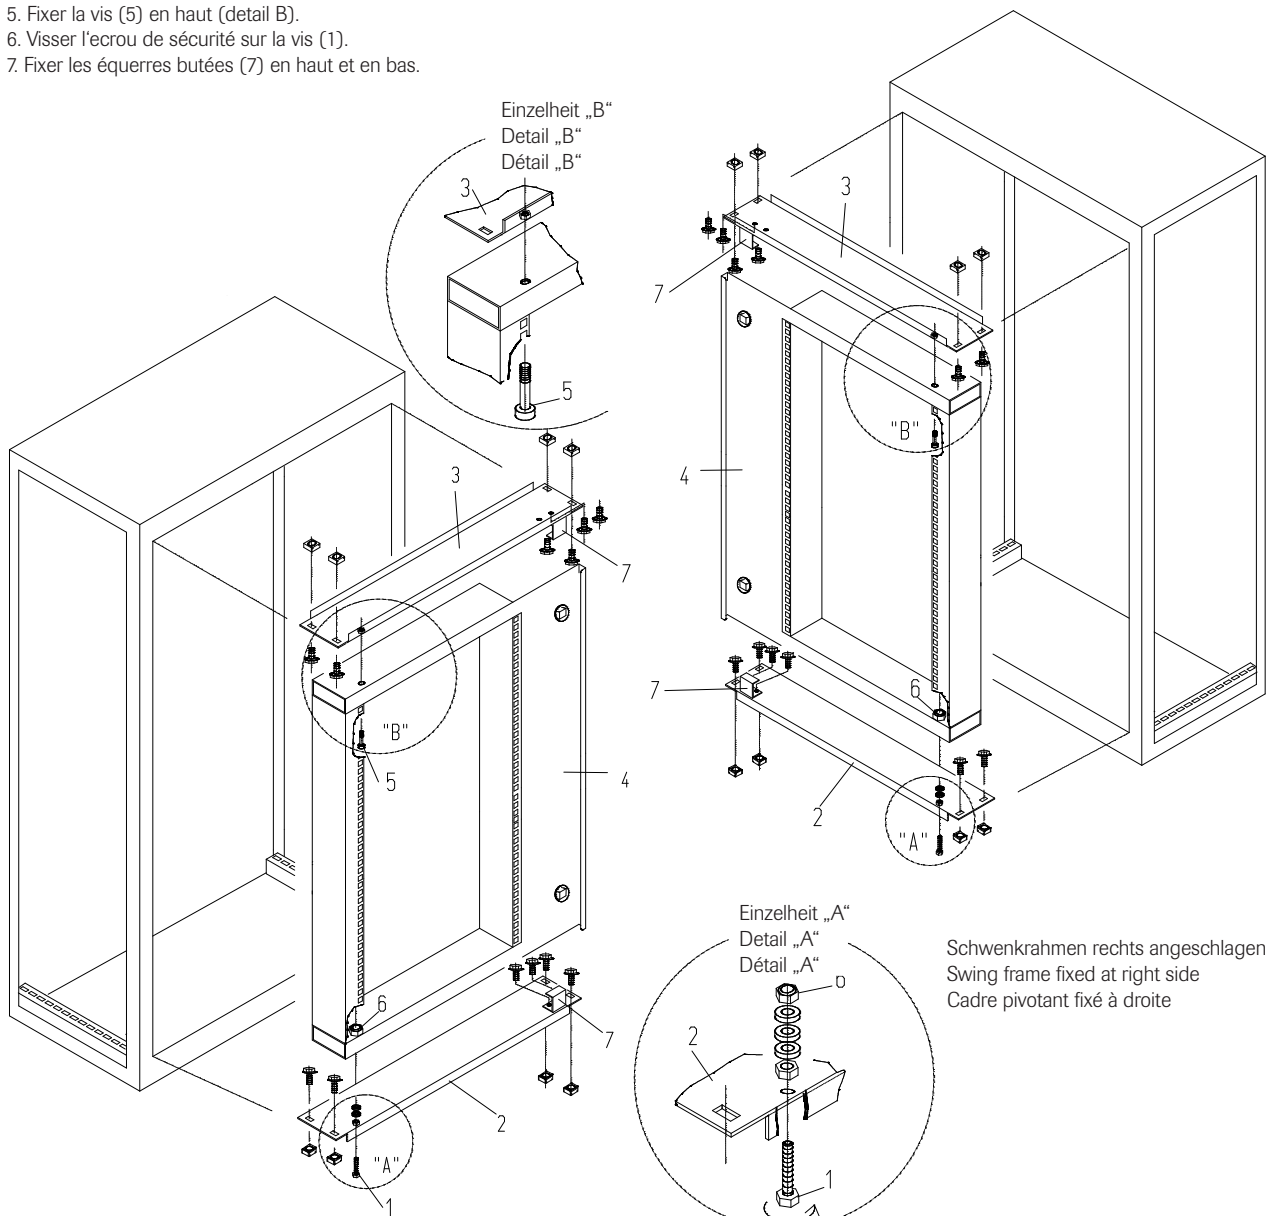

Montage bei 90° Öffnungswinkel

1. Schraube (1) mit Kontermutter (5) und 3 Distanzscheiben eindrehen (Einzelheit „A“).
2. Unteren Holm im Schrank montieren.
3. Oberen Holm im Schrank montieren.
4. Schwenrahmen auf unterem Holm aufsetzen.
5. Schraube (5) oben eindrehen (Einzelheit „B“).
6. Sicherungsmutter (6) auf (1) befestigen.
7. Anschlagwinkel (7) oben und unten befestigen.

Swing frame mounting with 90° opening angle

1. Secure screw (1) with counter nut and 3 spacers to detail A.
2. Fixer lower bar inside the cabinet.
3. Fixer upper bar inside the cabinet.
4. Place swing frame on lower bar.
5. Secure screw (5) at the top (detail B).
6. Secure securing nut (6) on screw
7. Secure stop brackets (7) at the top and bottom.

Montage de cadre pivotant avec angl d'ouverture 90°

1. Fixer la vis (1) avec contre-écrou et 3 entretoises selon detail A.
2. Monter le longeron inférieur dans l'armoire.
3. Monter le longeron supérieur dans l'armoire.
4. Placer le cadre pivotant sur le longeron inférieur.
5. Fixer la vis (5) en haut (detail B).
6. Visser l'ecrou de sécurité sur la vis (1).
7. Fixer les équerres butées (7) en haut et en bas.