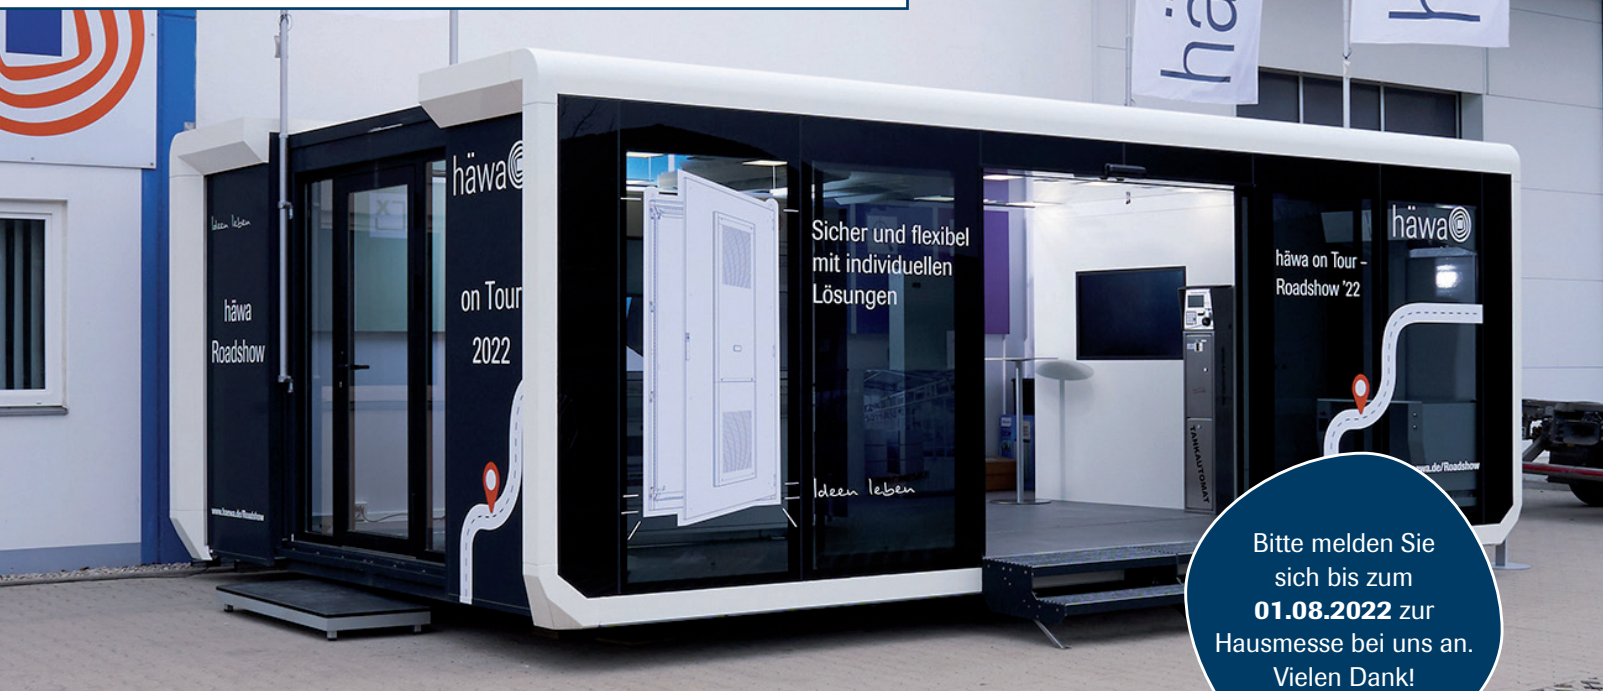

HAUSMESSE

31.8. – 1.9.2022

JEWELS VON 9.30 UHR BIS 17 UHR

Wir laden Sie herzlich zu unserer Hausmesse mit Verkostung in Maintal ein.

Ihre Ansprechpartner präsentieren Ihnen:

- **häwa Showtruck** mit **individuellen Lösungen** im Bereich **X-frame**
- Weitere **Spezial-Lösungen** im Bereich **Schaltschränke, Gehäuse** und **Klimatisierungen**
- **Werkzeug-Vorfühswagen** mit Werkzeugen zur Schaltschrankbearbeitung