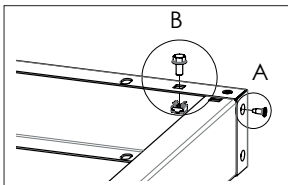

Montageanleitung Sockel 0396, 100 mm hoch
Mounting Instructions for 100 mm High Base Type 0396
Instructions de Montage pour Socle Type 0396, Hauteur 100 mm

hawa 

DETAIL A

nachdem das Gewinde geformt ist
after the thread is formed
après que le fil soit formé