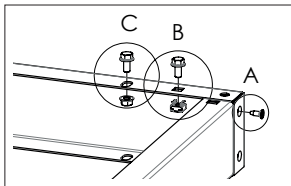

Montageanleitung Sockel 0346, 100 mm hoch  
Mounting Instructions for 100 mm High Base Type 0346  
Instructions de Montage pour Socle Type 0346, Hauteur 100 mm

hawa 

#### DETAIL A

nachdem das Gewinde geformt ist  
after the thread is formed  
après que le fil soit formé

4Nm