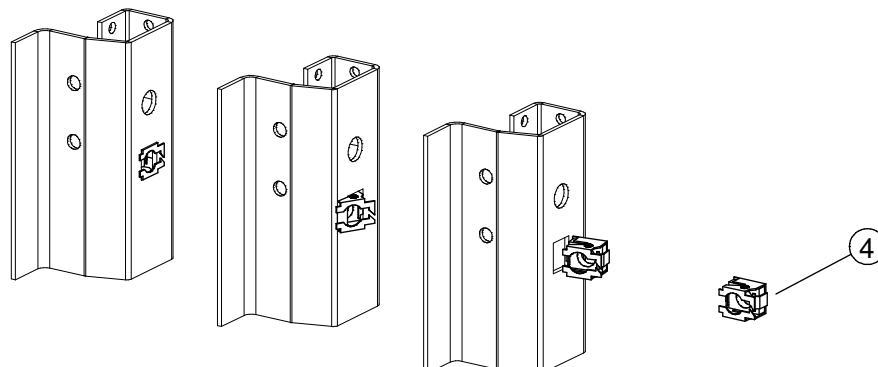

Montage Kipp-Käfigmuttern
Mounting Tipping-cage nuts
Assemblage Ecrans-cages basculants