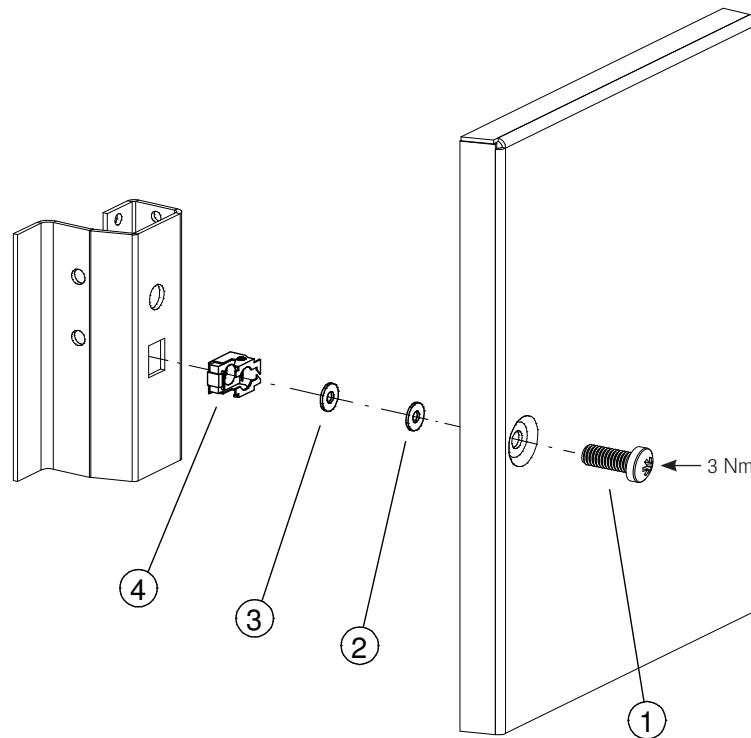

Montageanleitung – Seitenwand

Mounting instruction – Side panel

Notice de montage – Panneau latéral

Die tatsächlich benötigte Anzahl an Befestigungsteilen für Ihre Seitenwand entnehmen Sie bitte der Tabelle.
The number of attachment elements required for the side panel installation is specified in the table.
Le nombre de pièces de fixation nécessaires pour le montage du panneau latéral est spécifié dans le tableau.

- ① Schraube M6x16 DIN 7985
Screw M6x16 DIN 7985
Vis M6x16 DIN 7985
- ② PVC-U-Scheibe M5 DIN 125 (weiss)
PVC-washer M5 DIN 125 (white)
Rondelle-éventail en C-P.V. M5 DIN 125 (blanche)
- ③ Unverlierbarkeits-Scheibe M6 (rot)
Captive washer M6 (red)
Rondelle imperdable M6 (rouge)
- ④ Kipp-Käfigmutter M6
Tipping-cage nut
Ecrans-cages basculants

Höhe/Height/Hauteur	Tiefe/Depth/Profondeur			
	400	500	600	800
1000	8	8	8	10
1200	12	12	12	14
1400	12	12	12	14
1600	12	12	12	14
1800	12	12	12	14
2000	12	12	12	14
2200	16	16	16	18
Ersatz/Replacement /Remplacement:	8100-0036-00-02-02 = 14			